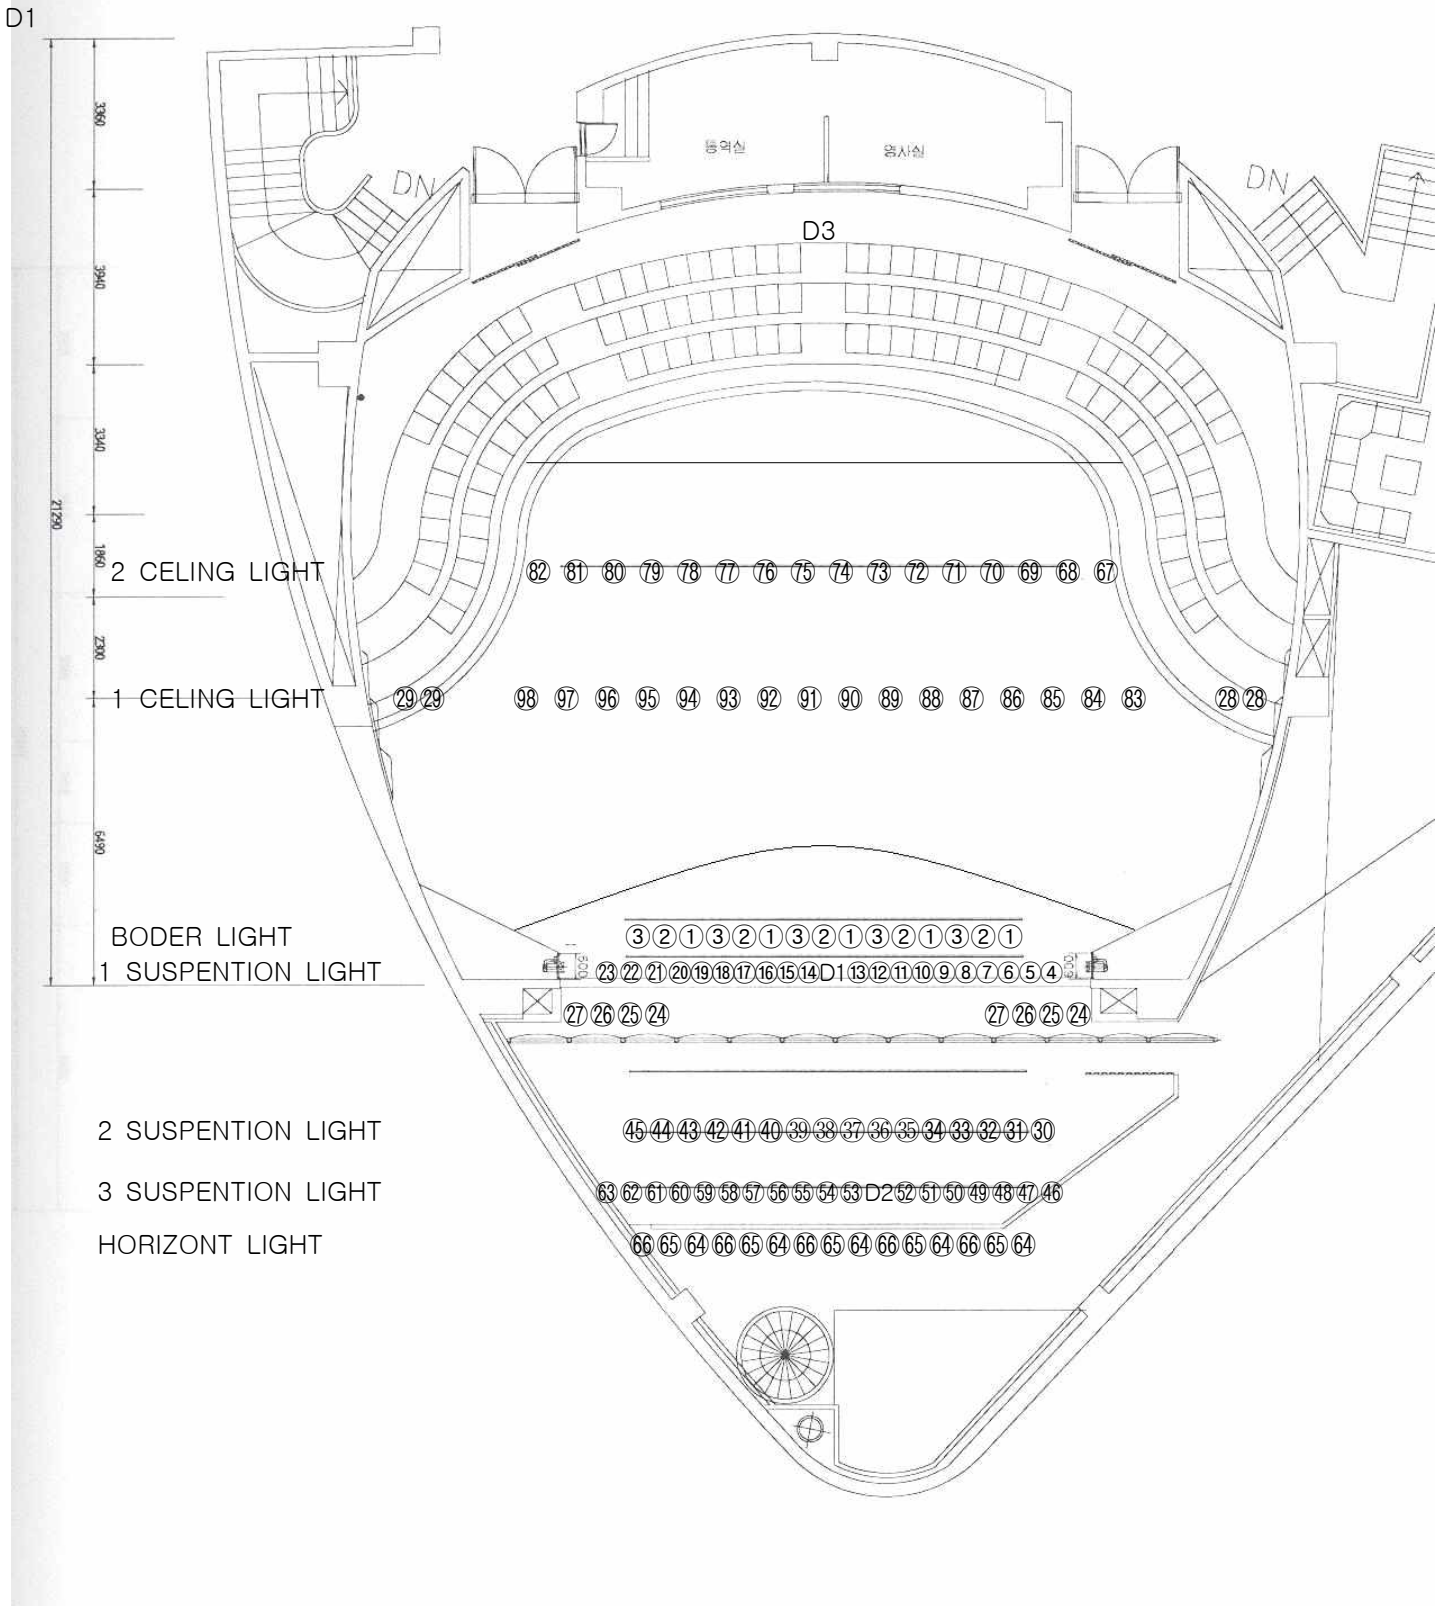

<민주공원 중극장, 소극장 조명 회로도>

1. 중극장

2. 소극장