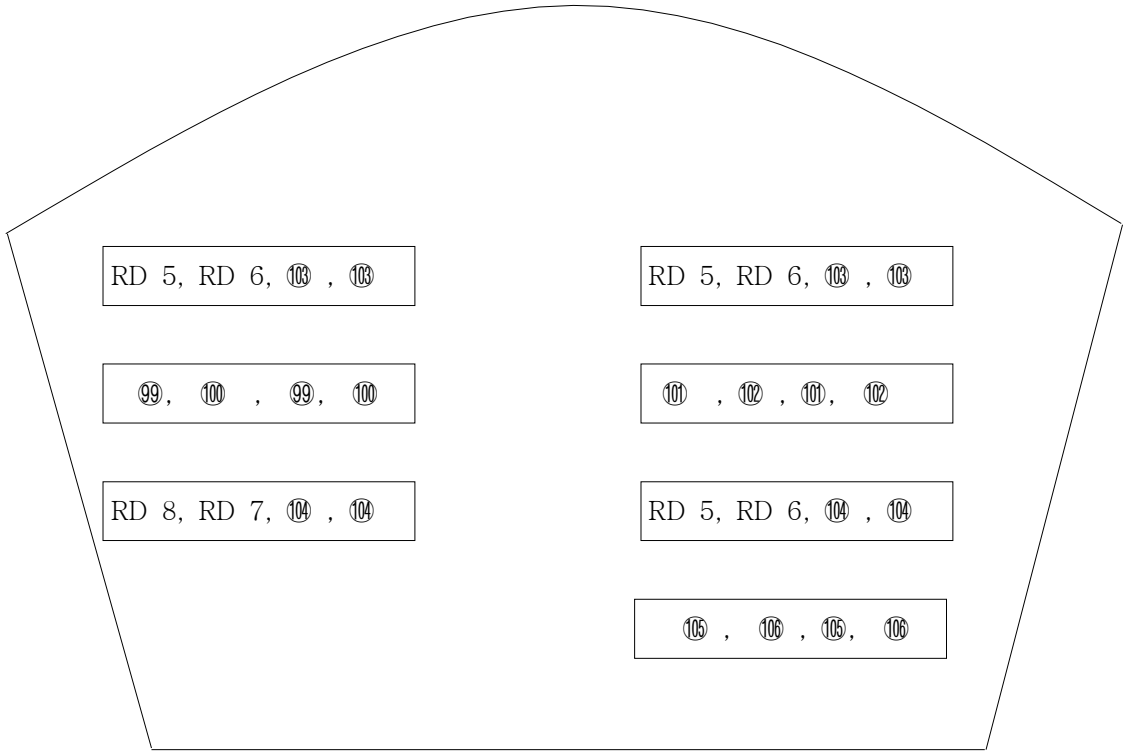

<민주공원 중극장, 소극장 조명 회로도>

1. 중극장

2. 소극장